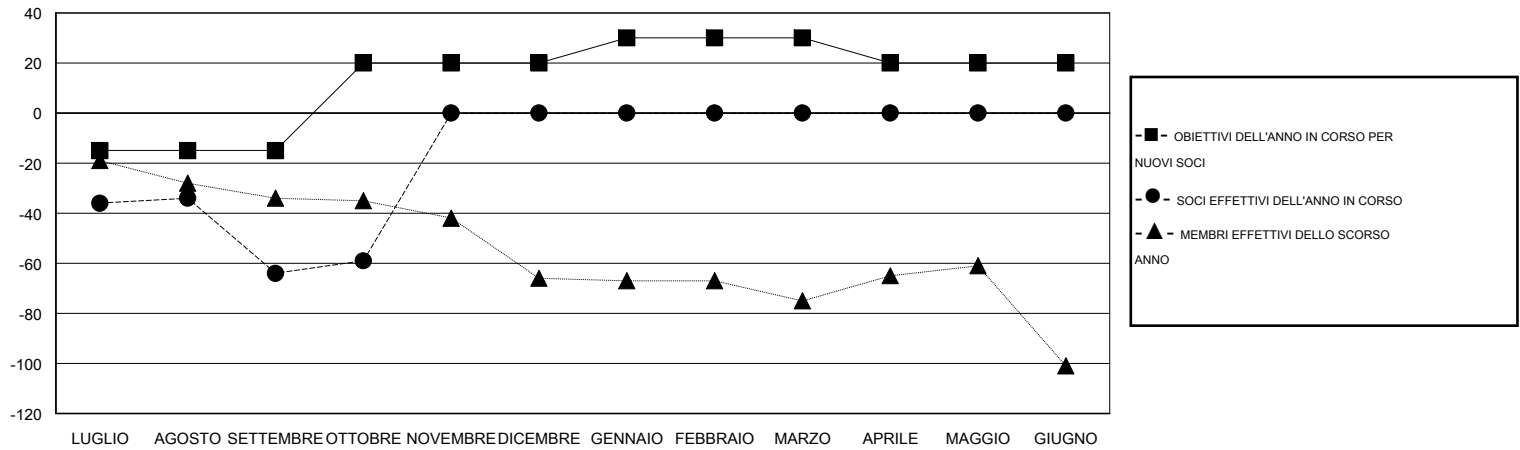

MONTHLY MEMBERSHIP PROGRESS REPORT

District 108IA2

Results as of: 10/31/2014

GMT: Elena Appiani

SEDE ITALY

GMT AREA COSTITUZIONALE 4

| Club | | | | |
|---------------------------|--------------------------|------------|-----------------|------------------------|
| RISULTATI PER 2014-2015 | | | | |
| TRIMESTRE | OBIETTIVO PER NUOVI CLUB | NUOVI CLUB | CLUB CANCELLATI | CRESCITA/PERDITA NETTA |
| LUGLIO/AGOSTO/SETTEMBRE | 0 | 0 | 0 | 0 |
| OTTOBRE/NOVEMBRE/DICEMBRE | 1 | 0 | 2 | -2 |
| GENNAIO/FEBBRAIO/MARZO | 0 | 0 | 0 | 0 |
| APRILE/MAGGIO/GIUGNO | 0 | 0 | 0 | 0 |

| Soci | | | | |
|---------------------------|--------------------------|-------------------------|-------------------|------------------------|
| RISULTATI PER 2014-2015 | | | | |
| TRIMESTRE | OBIETTIVO PER NUOVI SOCI | SOCI FONDATAORI E NUOVI | SOCI DIMISSIONARI | CRESCITA/PERDITA NETTA |
| LUGLIO/AGOSTO/SETTEMBRE | -15 | 19 | 83 | -64 |
| OTTOBRE/NOVEMBRE/DICEMBRE | 35 | 22 | 17 | 5 |
| GENNAIO/FEBBRAIO/MARZO | 10 | 0 | 0 | 0 |
| APRILE/MAGGIO/GIUGNO | -10 | 0 | 0 | 0 |

CUMULATIVO DEGLI OBIETTIVI E NUOVI CLUB EFFETTIVI

CUMULATIVO DEGLI OBIETTIVI E SOCI EFFETTIVI

CLUB CANCELLATI: 2

19 CLUBS OF 65 HA/HANNO AGGIUNTO
1 O PIU' SOCI NUOVI

DISTRIBUZIONE DEL SESSO

UOMO 1,453 (75.84%)
DONNA 463 (24.16%)