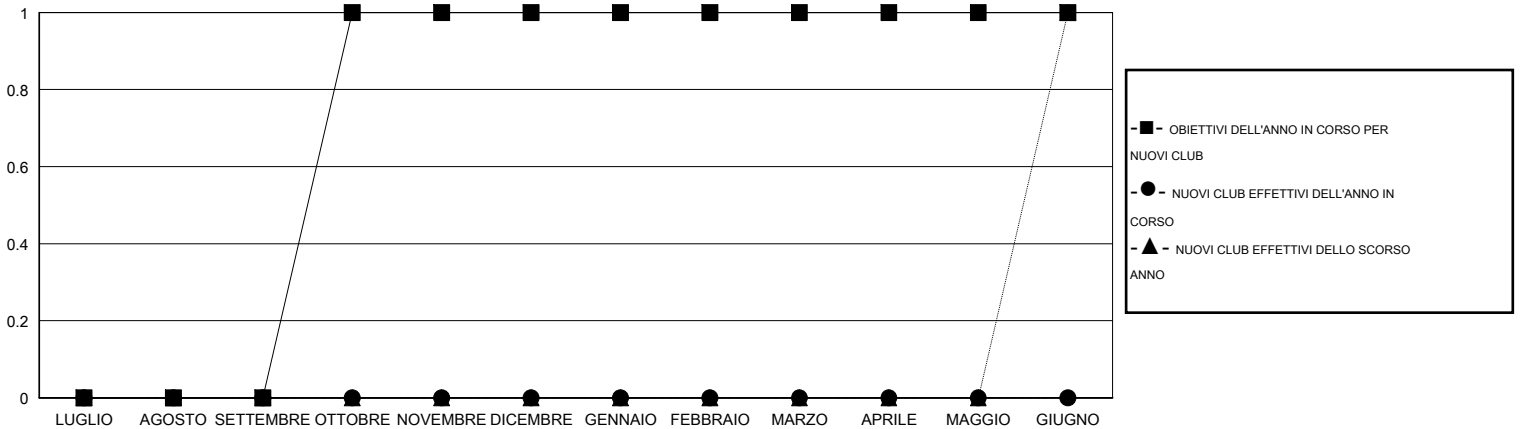

MONTHLY MEMBERSHIP PROGRESS REPORT

District 108IA2

Results as of: 10/31/2014

GMT: Elena Appiani

SEDE ITALY

GMT AREA COSTITUZIONALE 4

Club				
RISULTATI PER 2014-2015				
TRIMESTRE	OBIETTIVO PER NUOVI CLUB	NUOVI CLUB	CLUB CANCELLATI	CRESCITA/PERDITA NETTA
LUGLIO/AGOSTO/SETTEMBRE	0	0	0	0
OTTOBRE/NOVEMBRE/DICEMBRE	1	0	2	-2
GENNAIO/FEBBRAIO/MARZO	0	0	0	0
APRILE/MAGGIO/GIUGNO	0	0	0	0

Soci				
RISULTATI PER 2014-2015				
TRIMESTRE	OBIETTIVO PER NUOVI SOCI	SOCI FONDATAORI E NUOVI	SOCI DIMISSIONARI	CRESCITA/PERDITA NETTA
LUGLIO/AGOSTO/SETTEMBRE	-15	19	83	-64
OTTOBRE/NOVEMBRE/DICEMBRE	35	22	17	5
GENNAIO/FEBBRAIO/MARZO	10	0	0	0
APRILE/MAGGIO/GIUGNO	-10	0	0	0

CUMULATIVO DEGLI OBIETTIVI E NUOVI CLUB EFFETTIVI